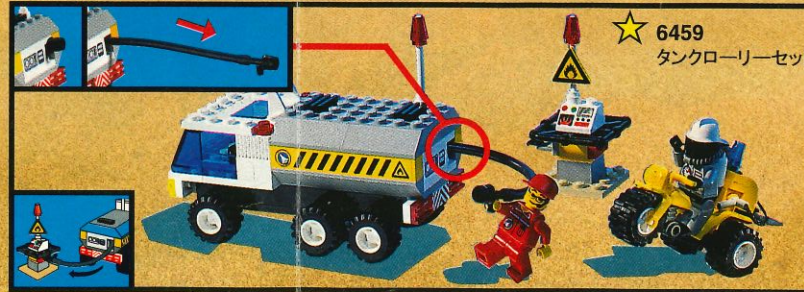

★ 6455  
スペーストレーニング  
ベース

★ 6456  
シャトルベース(ライトアンドサウンド)

★ 6453  
レーダーカー

★ 6452  
テスト  
ロケット

★ 6458  
サテライトと  
宇宙飛行士

★ 6463  
ムーンレーサー

★ 6454  
ライトアンドサウンド  
ロケット

★ 6459  
タンクローリーセット

**LEGO SYSTEM**

★ 1999年新製品