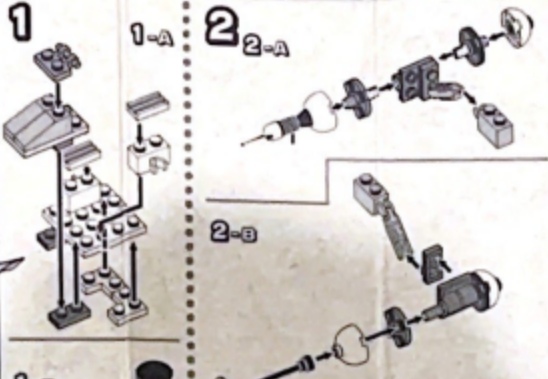

2+4 Eファイター のくみだてかた