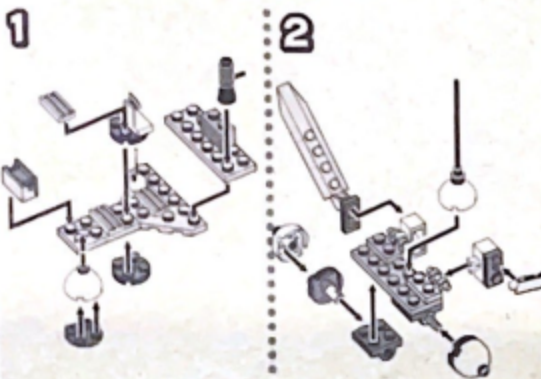

4

1+4 2+4

3+4 のくみだてかた

★別売りの

①マーズハット ②マーズアンテナ ③マーズスーツ

の3種類をそろえると、説明書にあるくみだてができます。
また、自由にブロックをくみかえて自分だけのオリジナル
モデルにすることができます。

●パッケージの写真を
参考にしてくみだてよう!

1+4 ローラーウィング のくみだてかた