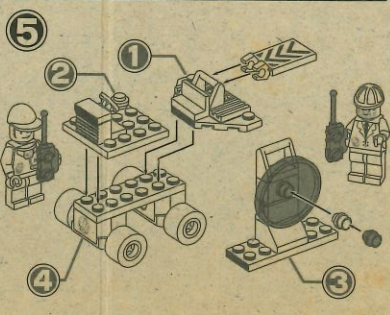

[1+2] [2+3] [2+4]
のくみかえかた

くはらない

たばこをくはらない

注意 (ちゅうい)

保護者の方へ 必ずお読みください。

- 小さな部品があります。口の中には絶対に入れないでください。
窒息などの危険があります。
- 誤飲の危険がありますので、3才未満のお子様には絶対に与えないでください。
- とがった部品がありますので、怪我などしないよう十分注意してください。

別売りの

1 コスモグライダー

3 レーダーパター

4 コスミックウイング

の3種類をそろえると、説明書にある、組み立てができます。

また、自由にブロックを組みかえて自分だけのオリジナルモデルに組みかえられます。

★パッケージの写真を参考にして
くみたてよう!★

[1+2] ガードランチャー
のくみたてかた

[2+3] 探査車タンサーIと
プロフェッサー・コンボのくみたてかた

[2+4] ライトウィング
のくみたてかた