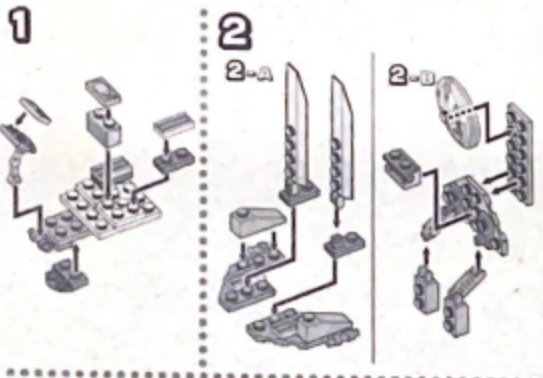

2

1+2 2+3
2+4 のくみだてかた

★別売りの

①マーズフット
③マーズスロート ④ソーラーパネ

の3種類をそろえると、説明書にあるくみだてができます。
また、自由にブロックをくみかえて自分だけのオリジナル
モデルにすることができます。

●パッケージの写真を
参考にしてくみだてよう!

1+2 ビッグフット のくみだてかた

2+3 マーズウォームのくみだてかた

2+4 エファイター のくみだてかた