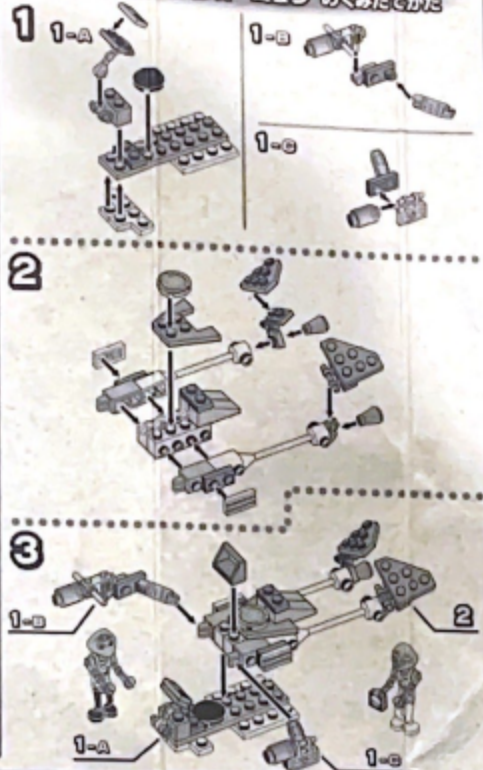

2

1+2 2+3
2+4 のくみだてかた

★別売りの

①マーズフット
③マーズスロート ④ソーラーパネ

の3種類をそろえると、説明書にあるくみだてができます。
また、自由にブロックをくみかえて自分だけのオリジナル
モデルにすることができます。

●パッケージの写真を
参考にしてくみだてよう!

1+2 ビッグフット のくみだてかた

2+3 マーズウォームのくみだてかた

2+4 エファイター のくみだてかた