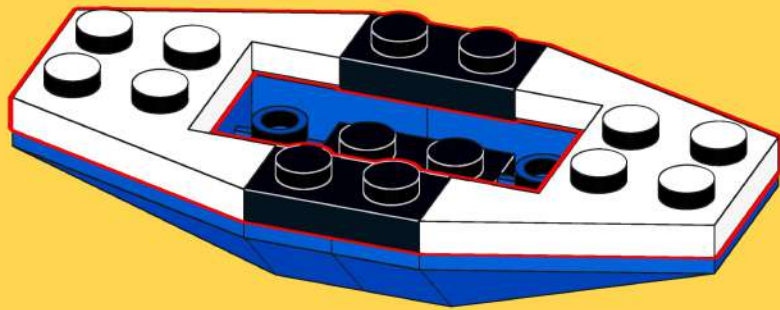

6017 Lion Knights
Rowboat
Back Side A

1

2

SilentKnight

3

4

SilentKnight

SilentKnight

SilentKnight

2x
3023
Black

1x
3794a
Black

1x
970
Black

1x
3022
Black

1x
3844
Dark Gray

1x
3846p4h
Light Gray

2x
4859
White

1x
981
Blue

1x
3794a
Blue

1x
4524
Blue

2x
4855
Blue

SilentKnight