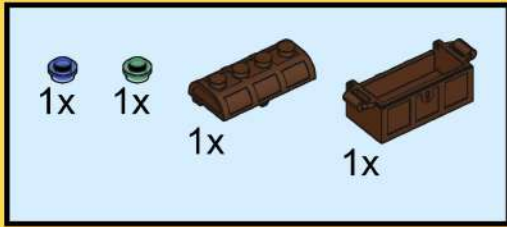

1746
Dragon Knights
Treasure Trove
Back Side B

1

2

SilentKnight

3

4

SilentKnight

1x
6157
Black