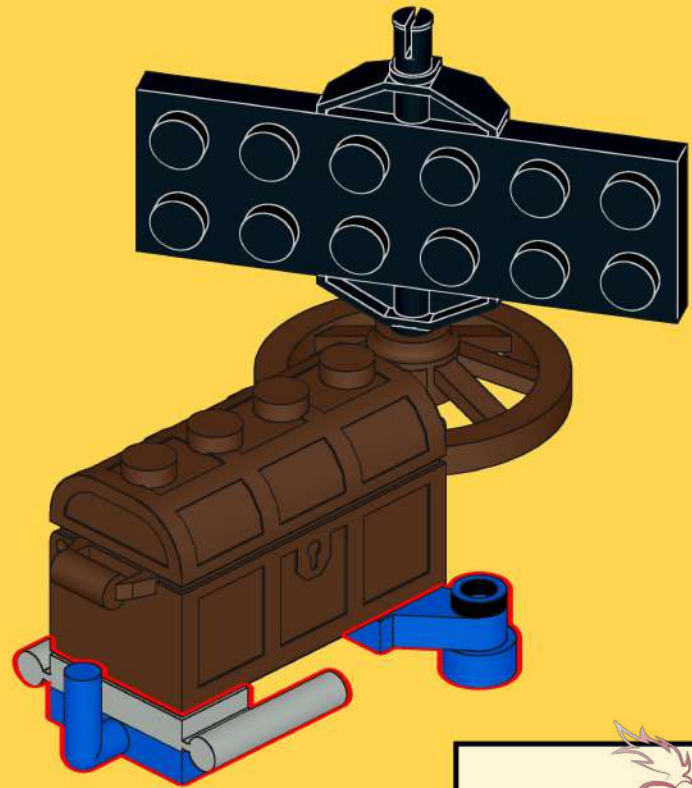

1746
Dragon Knights
Treasure Trove
Back Side B

1

2

SilentKnight

3

4

SilentKnight

1x
6157
Black

1x
971
Blue

2x
4073
Trans-Green

1x
972
Blue

2x
4073
Trans-Dark Blue

SilentKnight