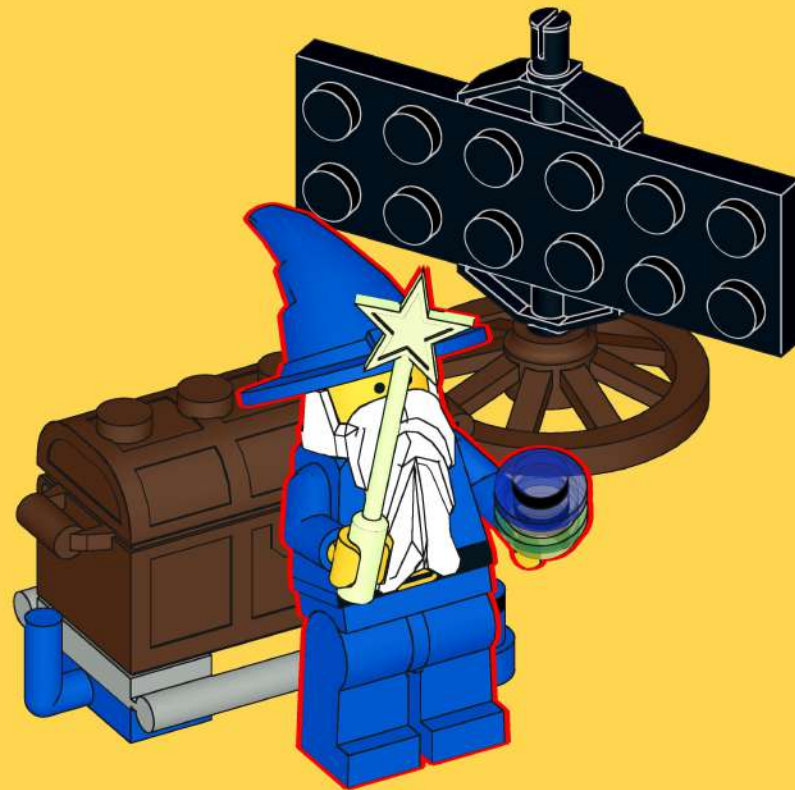

1746
Dragon Knights
Treasure Trove
Back Side B

1

2

SilentKnight

3

4

SilentKnight

1x
6157
Black

1x
971
Blue

2x
4073
Trans-Green

1x
972
Blue

2x
4073
Trans-Dark Blue

SilentKnight